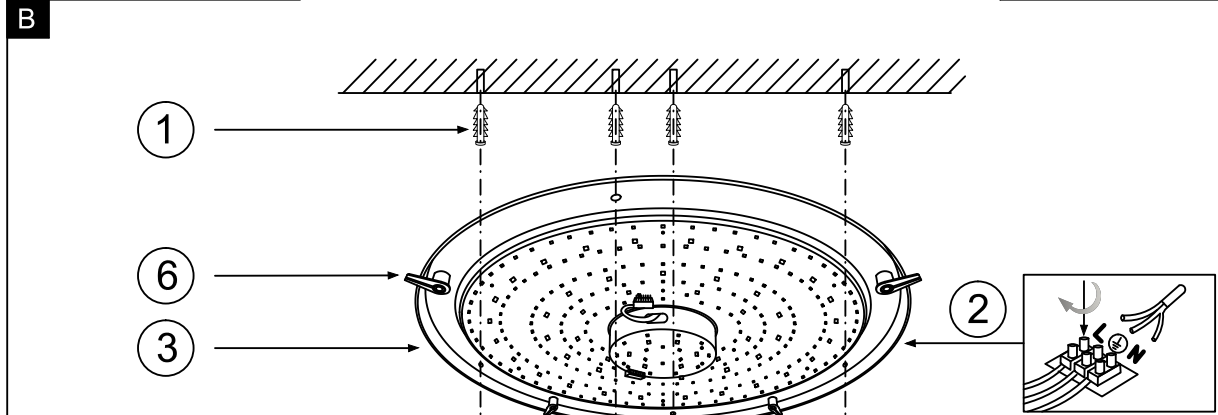

GLOBO

LIGHTING

48363-60RGB

Battery: 2 x AAA 1.5V

incl.

GLOBO Handels GmbH
 Gewerbestr. 3
 A-9184 Sankt Peter
 www.globo-lighting.com