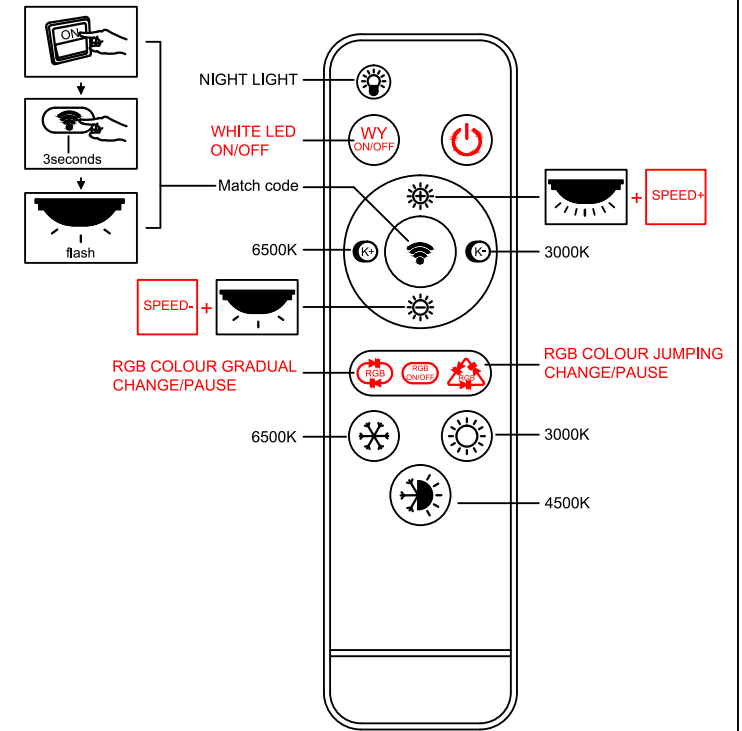

GLOBO

LIGHTING

48363-60RGB

Battery: 2 x AAA 1.5V

incl.

GLOBO Handels GmbH
 Gewerbestr. 3
 A-9184 Sankt Peter
 www.globo-lighting.com