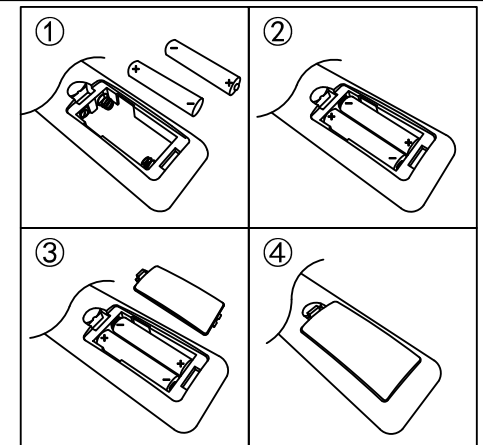

GLOBO

LIGHTING

48363-60RGB

Battery: 2 x AAA 1.5V

incl.

GLOBO Handels GmbH
 Gewerbestr. 3
 A-9184 Sankt Peter
 www.globo-lighting.com